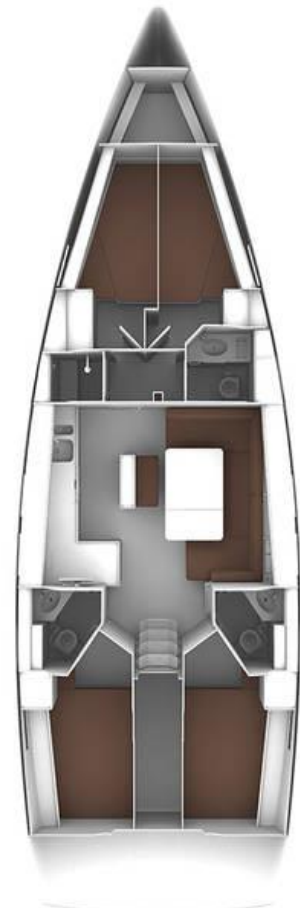

Bavaria 46 Cruiser

Name:

WANDA / NIEVES

año: 2015

Ficha técnica

Cabinas	4
Plazas max.	8 (+1 en salón)
Duchas/baños	3
Eslora	13,6 m
Manga	4,35 m
Calado	2,10 m
Desplazamiento	12,60 t.

Tanque gasoil	210 l
Tanque agua	360 l

GPS + Plotter + Piloto automático
Hélice de Proa
Mayor enrollable /Clásica (Nieves)
Génova enrollable
Toldo de sol
Capota anti rociones
Mesa de bañera
Ducha exterior
Winche eléctrico
Electrónica completa
Teca en la bañera
Radio CD